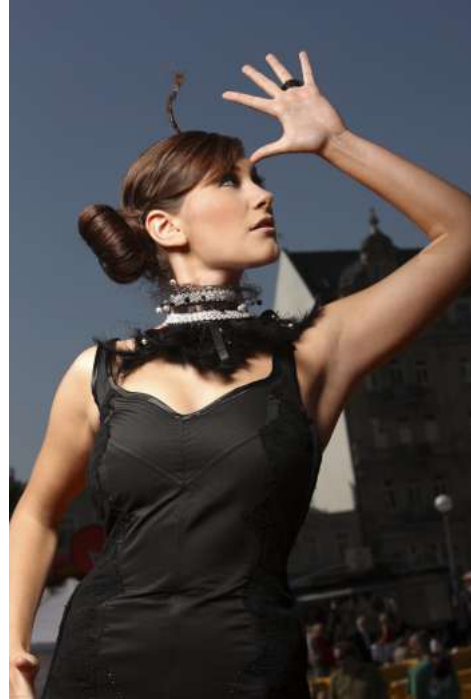

Model: Melisa D.

HEIGHT 175 cm   SIZE 34 EU   CHEST 85 cm   WAIST 59 cm   HIP 90 cm
SHOESIZE 38/39 EU   HAIRCOLOR brown   EYECOLOR brown

BIRDCAGE Modelmanagement
www.birdcage-models.de

Daimlerstraße 14a | 65232 Taunusstein | Germany
Tel: +49 (6128) 970 855 | Mobile: +49 (0)171 620 7091 | E-Mail: booking@birdcage-models.de