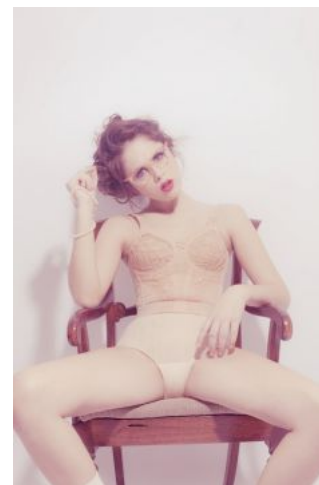

# Dina L.

+49 (0)6128 970 855  
+49 (0)171 620 7091

**BIRDCAGE**  
MODEL MANAGEMENT

info@birdcage-models.de  
www.birdcage-models.de

HEIGHT 175 cm    SIZE 36 EU    CHEST 80 cm    WAIST 63 cm    HIP 88 cm  
SHOESIZE 38 EU    HAIRCOLOR brown    EYECOLOR brown