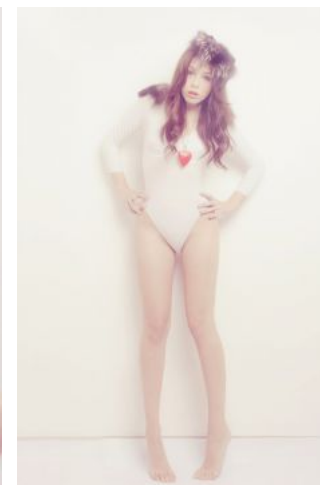

# Dina L.

+49 (0)6128 970 855  
+49 (0)171 620 7091

**BIRDCAGE**  
MODEL MANAGEMENT

info@birdcage-models.de  
www.birdcage-models.de

HEIGHT 175 cm    SIZE 36 EU    CHEST 80 cm    WAIST 63 cm    HIP 88 cm  
SHOESIZE 38 EU    HAIRCOLOR brown    EYECOLOR brown