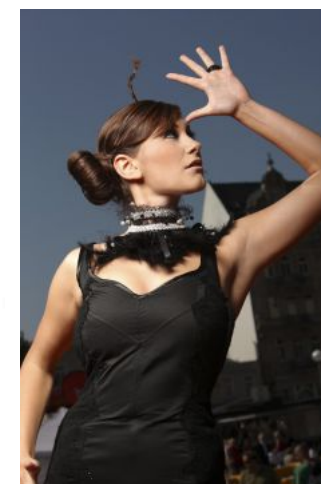

MODEL MELISA D.
H&M VYVIANNE BUCH
FOTO DOMINIK RUFF

Melisa D.

+49 (0)6128 970 855
+49 (0)171 620 7091

BIRDCAGE
MODEL MANAGEMENT

info@birdcage-models.de
www.birdcage-models.de

HEIGHT 175 cm SIZE 34 EU CHEST 85 cm WAIST 59 cm HIP 90 cm
SHOESIZE 38/39 EU HAIRCOLOR brown EYECOLOR brown