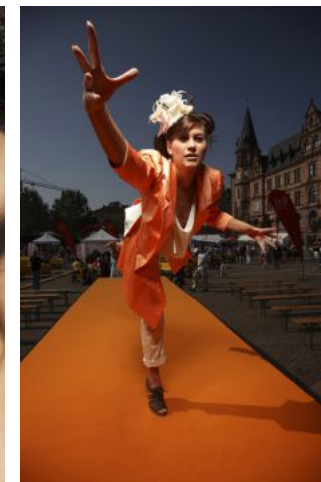

MODEL MELISA D.
H&M VYVIANNE BUCH
FOTO DOMINIK RUFF

Melisa D.

+49 (0)6128 970 855
+49 (0)171 620 7091

BIRDCAGE
MODEL MANAGEMENT

info@birdcage-models.de
www.birdcage-models.de

HEIGHT 175 cm SIZE 34 EU CHEST 85 cm WAIST 59 cm HIP 90 cm
SHOESIZE 38/39 EU HAIRCOLOR brown EYECOLOR brown