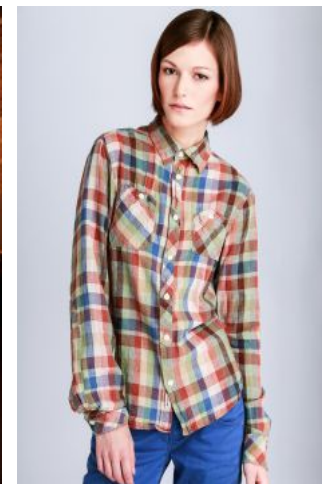

Lisa Maria K.

+49 (0)6128 970 855
+49 (0)171 620 7091

BIRDCAGE
MODEL MANAGEMENT

info@birdcage-models.de
www.birdcage-models.de

HEIGHT 173 cm CHEST 80 cm WAIST 60 cm HIP 87 cm HAIRCOLOR brown
EYECOLOR brown