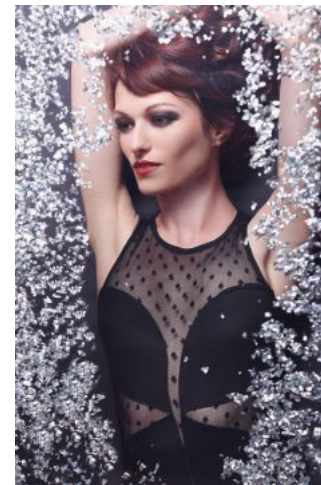

Lisa Maria K.

+49 (0)6128 970 855
+49 (0)171 620 7091

BIRDCAGE
MODEL MANAGEMENT

info@birdcage-models.de
www.birdcage-models.de

HEIGHT 173 cm CHEST 80 cm WAIST 60 cm HIP 87 cm HAIRCOLOR brown
EYECOLOR brown