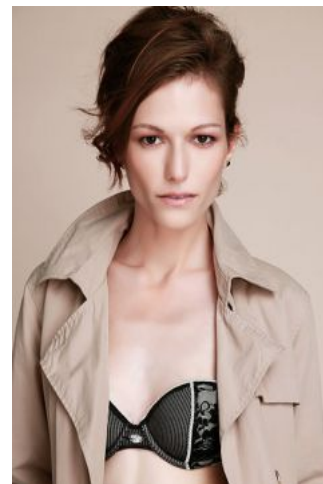

Lisa Maria K.

+49 (0)6128 970 855
+49 (0)171 620 7091

BIRDCAGE
MODEL MANAGEMENT

info@birdcage-models.de
www.birdcage-models.de

HEIGHT 173 cm CHEST 80 cm WAIST 60 cm HIP 87 cm HAIRCOLOR brown
EYECOLOR brown