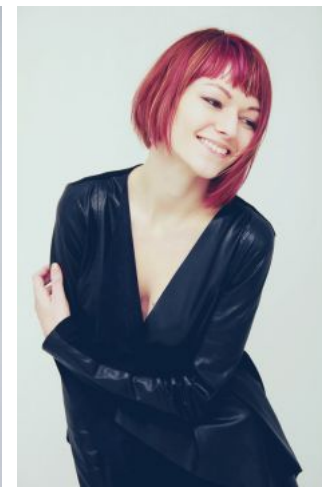

Lisa Maria K.

+49 (0)6128 970 855
+49 (0)171 620 7091

BIRDCAGE
MODEL MANAGEMENT

info@birdcage-models.de
www.birdcage-models.de

HEIGHT 173 cm CHEST 80 cm WAIST 60 cm HIP 87 cm HAIRCOLOR brown
EYECOLOR brown