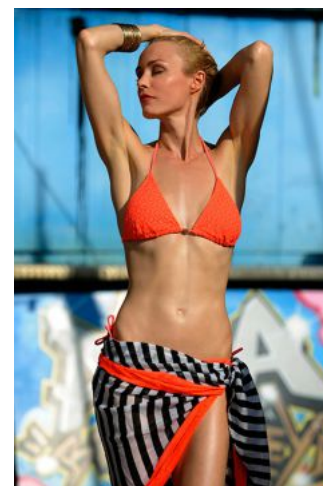

Julia B.

+49 (0)6128 970 855
+49 (0)171 620 7091

BIRDCAGE
MODEL MANAGEMENT

info@birdcage-models.de
www.birdcage-models.de

HEIGHT 175 cm CHEST 88 cm WAIST 61 cm HIP 88 cm HAIRCOLOR blonde
EYECOLOR green